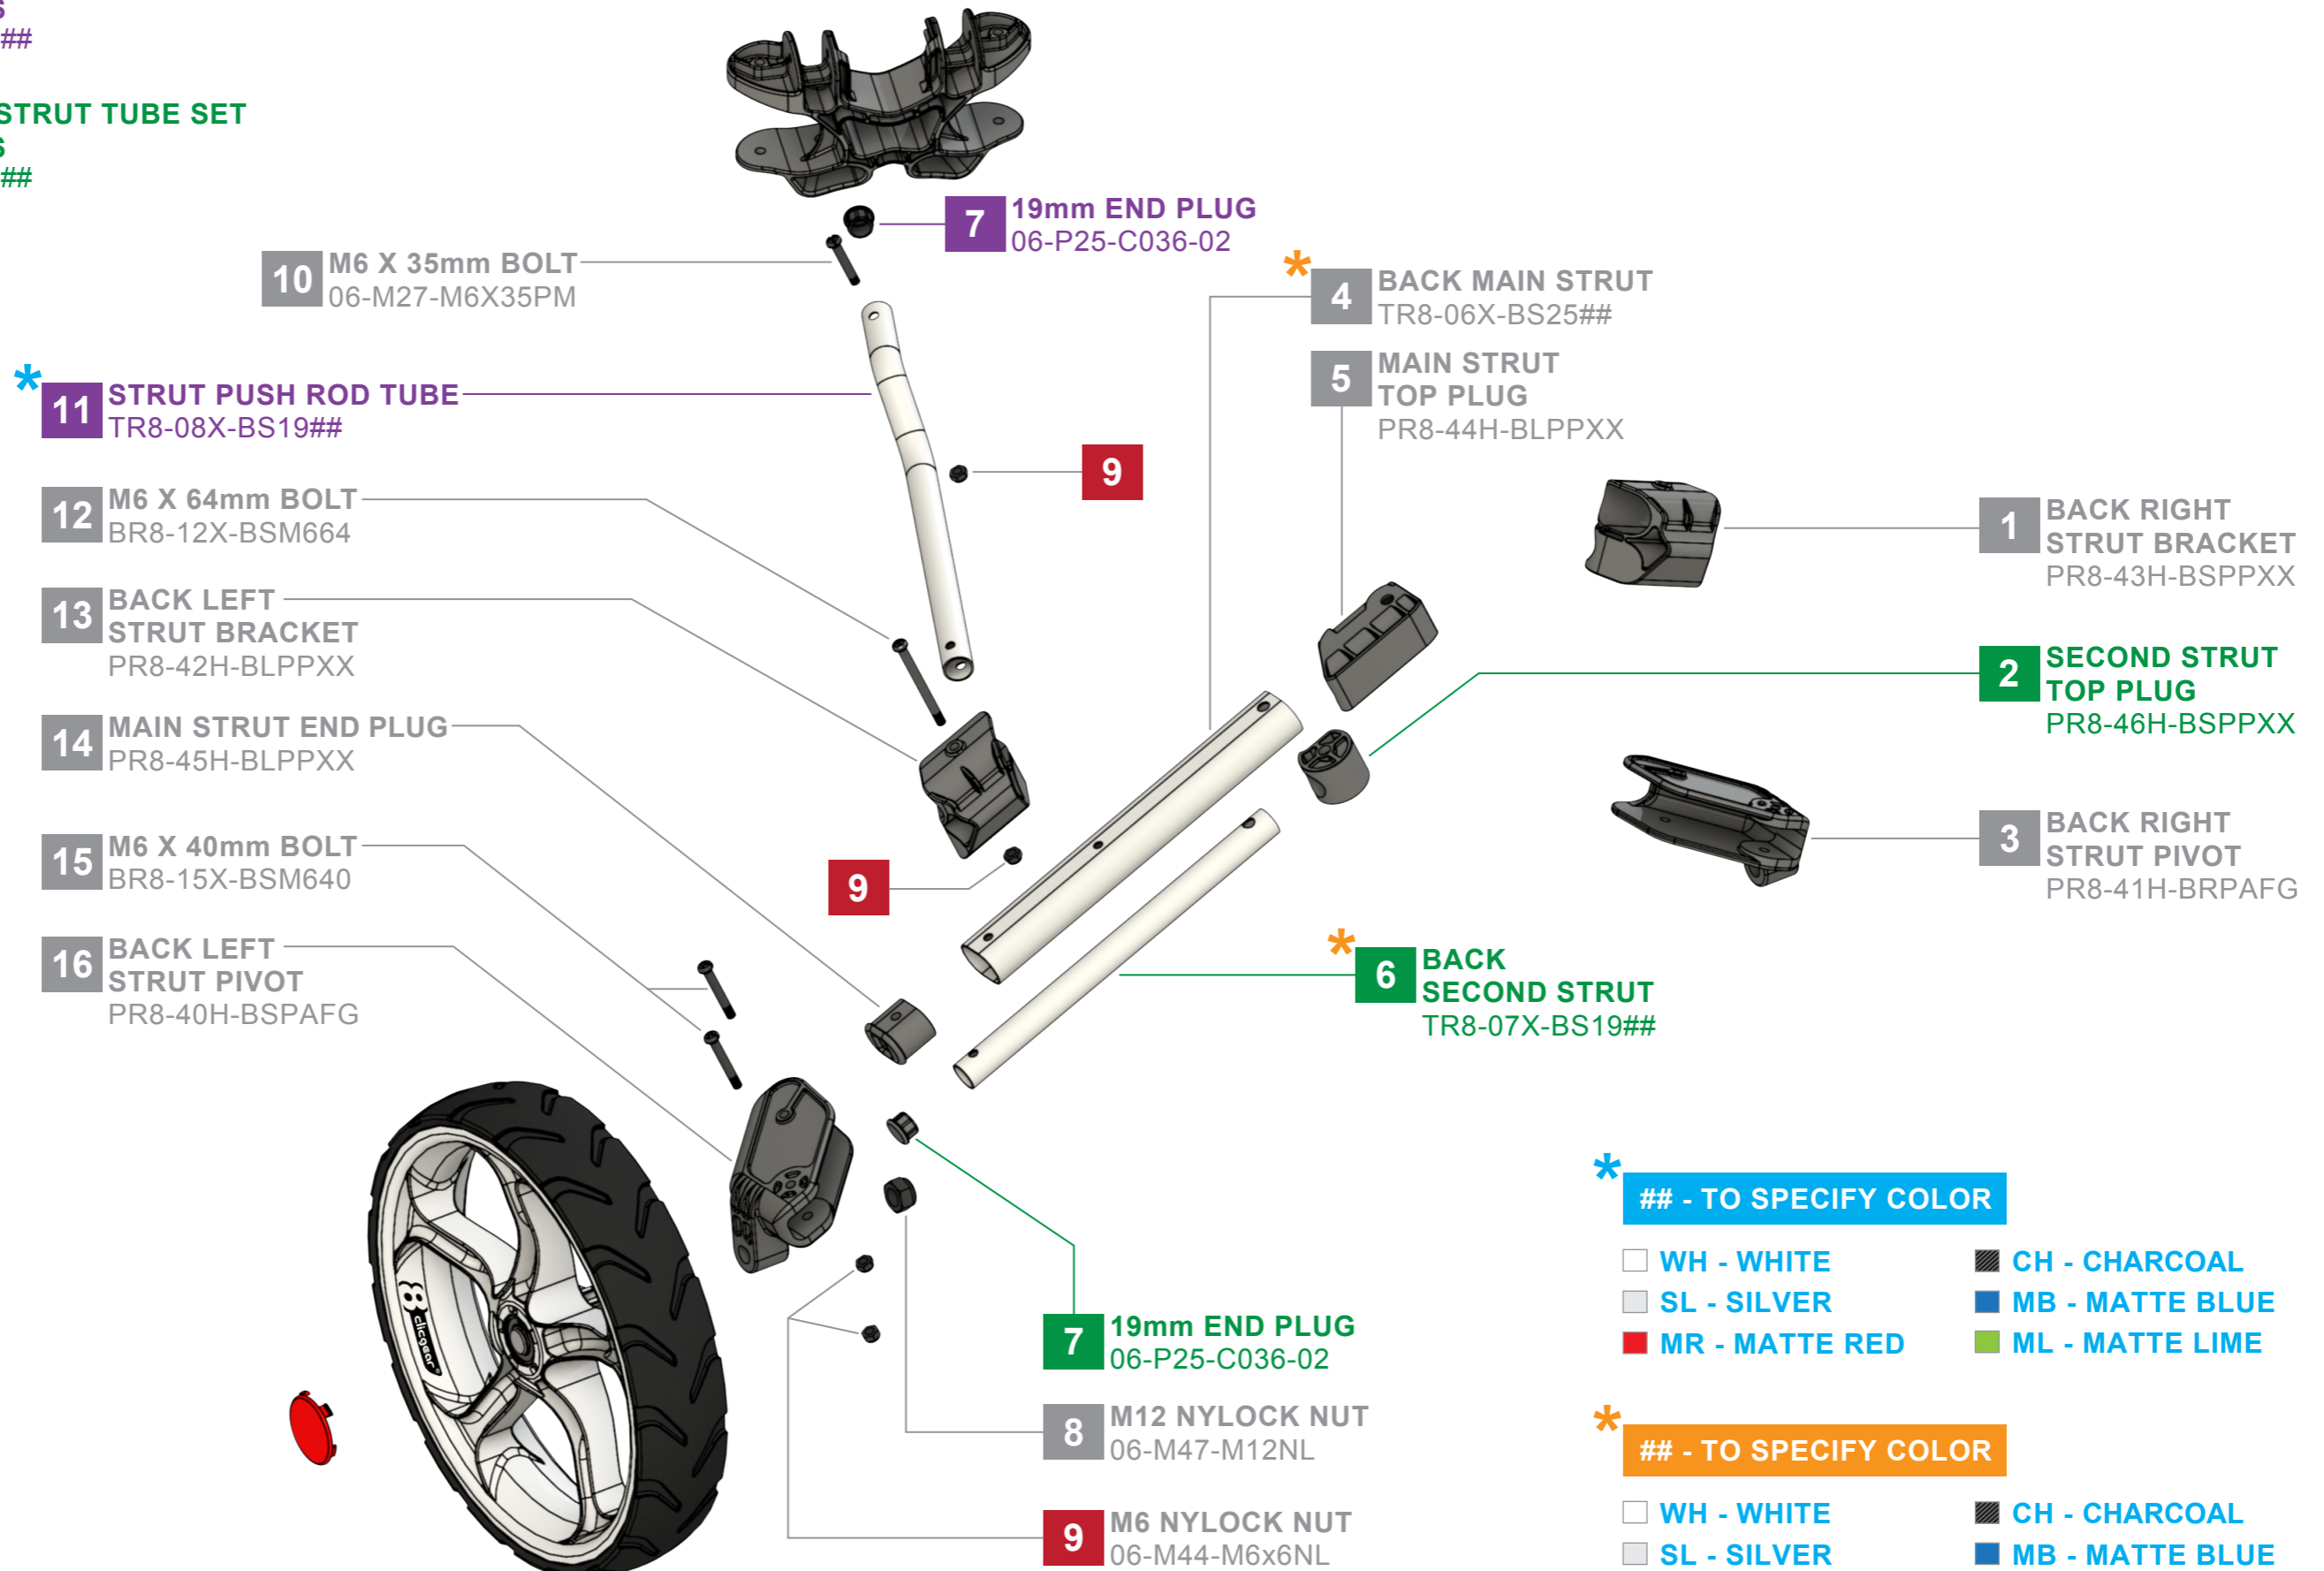

MODEL

BACK STRUT ASSEMBLY

* **T1** STRUT PUSH ROD TUBE SET
c/w END CAPS
T08-01X-BSAS##

* **T2** SECONDARY STRUT TUBE SET
c/w END CAPS
T08-02X-BSAS##

* ## - TO SPECIFY COLOR

- | | |
|--|---|
| <input type="checkbox"/> WH - WHITE | <input checked="" type="checkbox"/> CH - CHARCOAL |
| <input type="checkbox"/> SL - SILVER | <input checked="" type="checkbox"/> MB - MATTE BLUE |
| <input checked="" type="checkbox"/> MR - MATTE RED | <input checked="" type="checkbox"/> ML - MATTE LIME |

* ## - TO SPECIFY COLOR

- | | |
|--|---|
| <input type="checkbox"/> WH - WHITE | <input checked="" type="checkbox"/> CH - CHARCOAL |
| <input type="checkbox"/> SL - SILVER | <input checked="" type="checkbox"/> MB - MATTE BLUE |
| <input checked="" type="checkbox"/> MR - MATTE RED | |